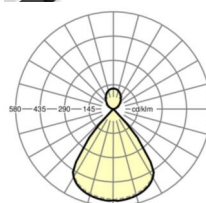

параметры

номер заказа	60635034175
код EAN	4020863419814
номер таможенного тарифа	94051190
Знак прохождения контроля	IP 20, класс защиты I, для рабочих мест за дисплеем 65°<100, F, Indoor, CE
Степень ударопрочности IK	IK02
Температура окружения	ta 25°C
Гарантийный срок	5 лет
Государственные программы поддержки	BEG - государственные субсидии для энергосберегающих зданий (действительна только для Германии)

электротехника

Балласт	Электронный драйвер (1 штука)
проводка	3x0.75mm²
Мощность системы	35W
сетевое напряжение	230V/50Hz
автоматический предохранитель (пусковой ток)	15 штук/B10, 25 штук/B16, 26 штук/C10, 42 штук/C16
класс энергосбережения/Источник света	C

Оптика

Оснастка	LED, цветопередача/оттенок света CRI ≥ 80 / 3000K
Допуск для координаты цветности (MacAdam)	3SDCM
Фотобиологическая безопасность (светильник)	RG1
Номинальный световой поток	4698lm
Срок службы LED	50000h L80/B10 (Tq 25°C)
светоотдача светильников	135lm/W
UGR поп./вдоль	15.7 / 15.6

DEEP-LINK

<https://www.regiolum.de/ru/article/60635034175>

Ссылка	LED 4700lm 830
ηLB	100 %
Φ ↓/↑	73 % / 27 %
UGR поп./вдоль	15.7 / 15.6