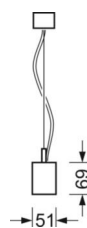

- 1 Pendel-Einzelleuchte / Suspended individual luminaire
- 2 Pendel-Lichtband / Suspended light run